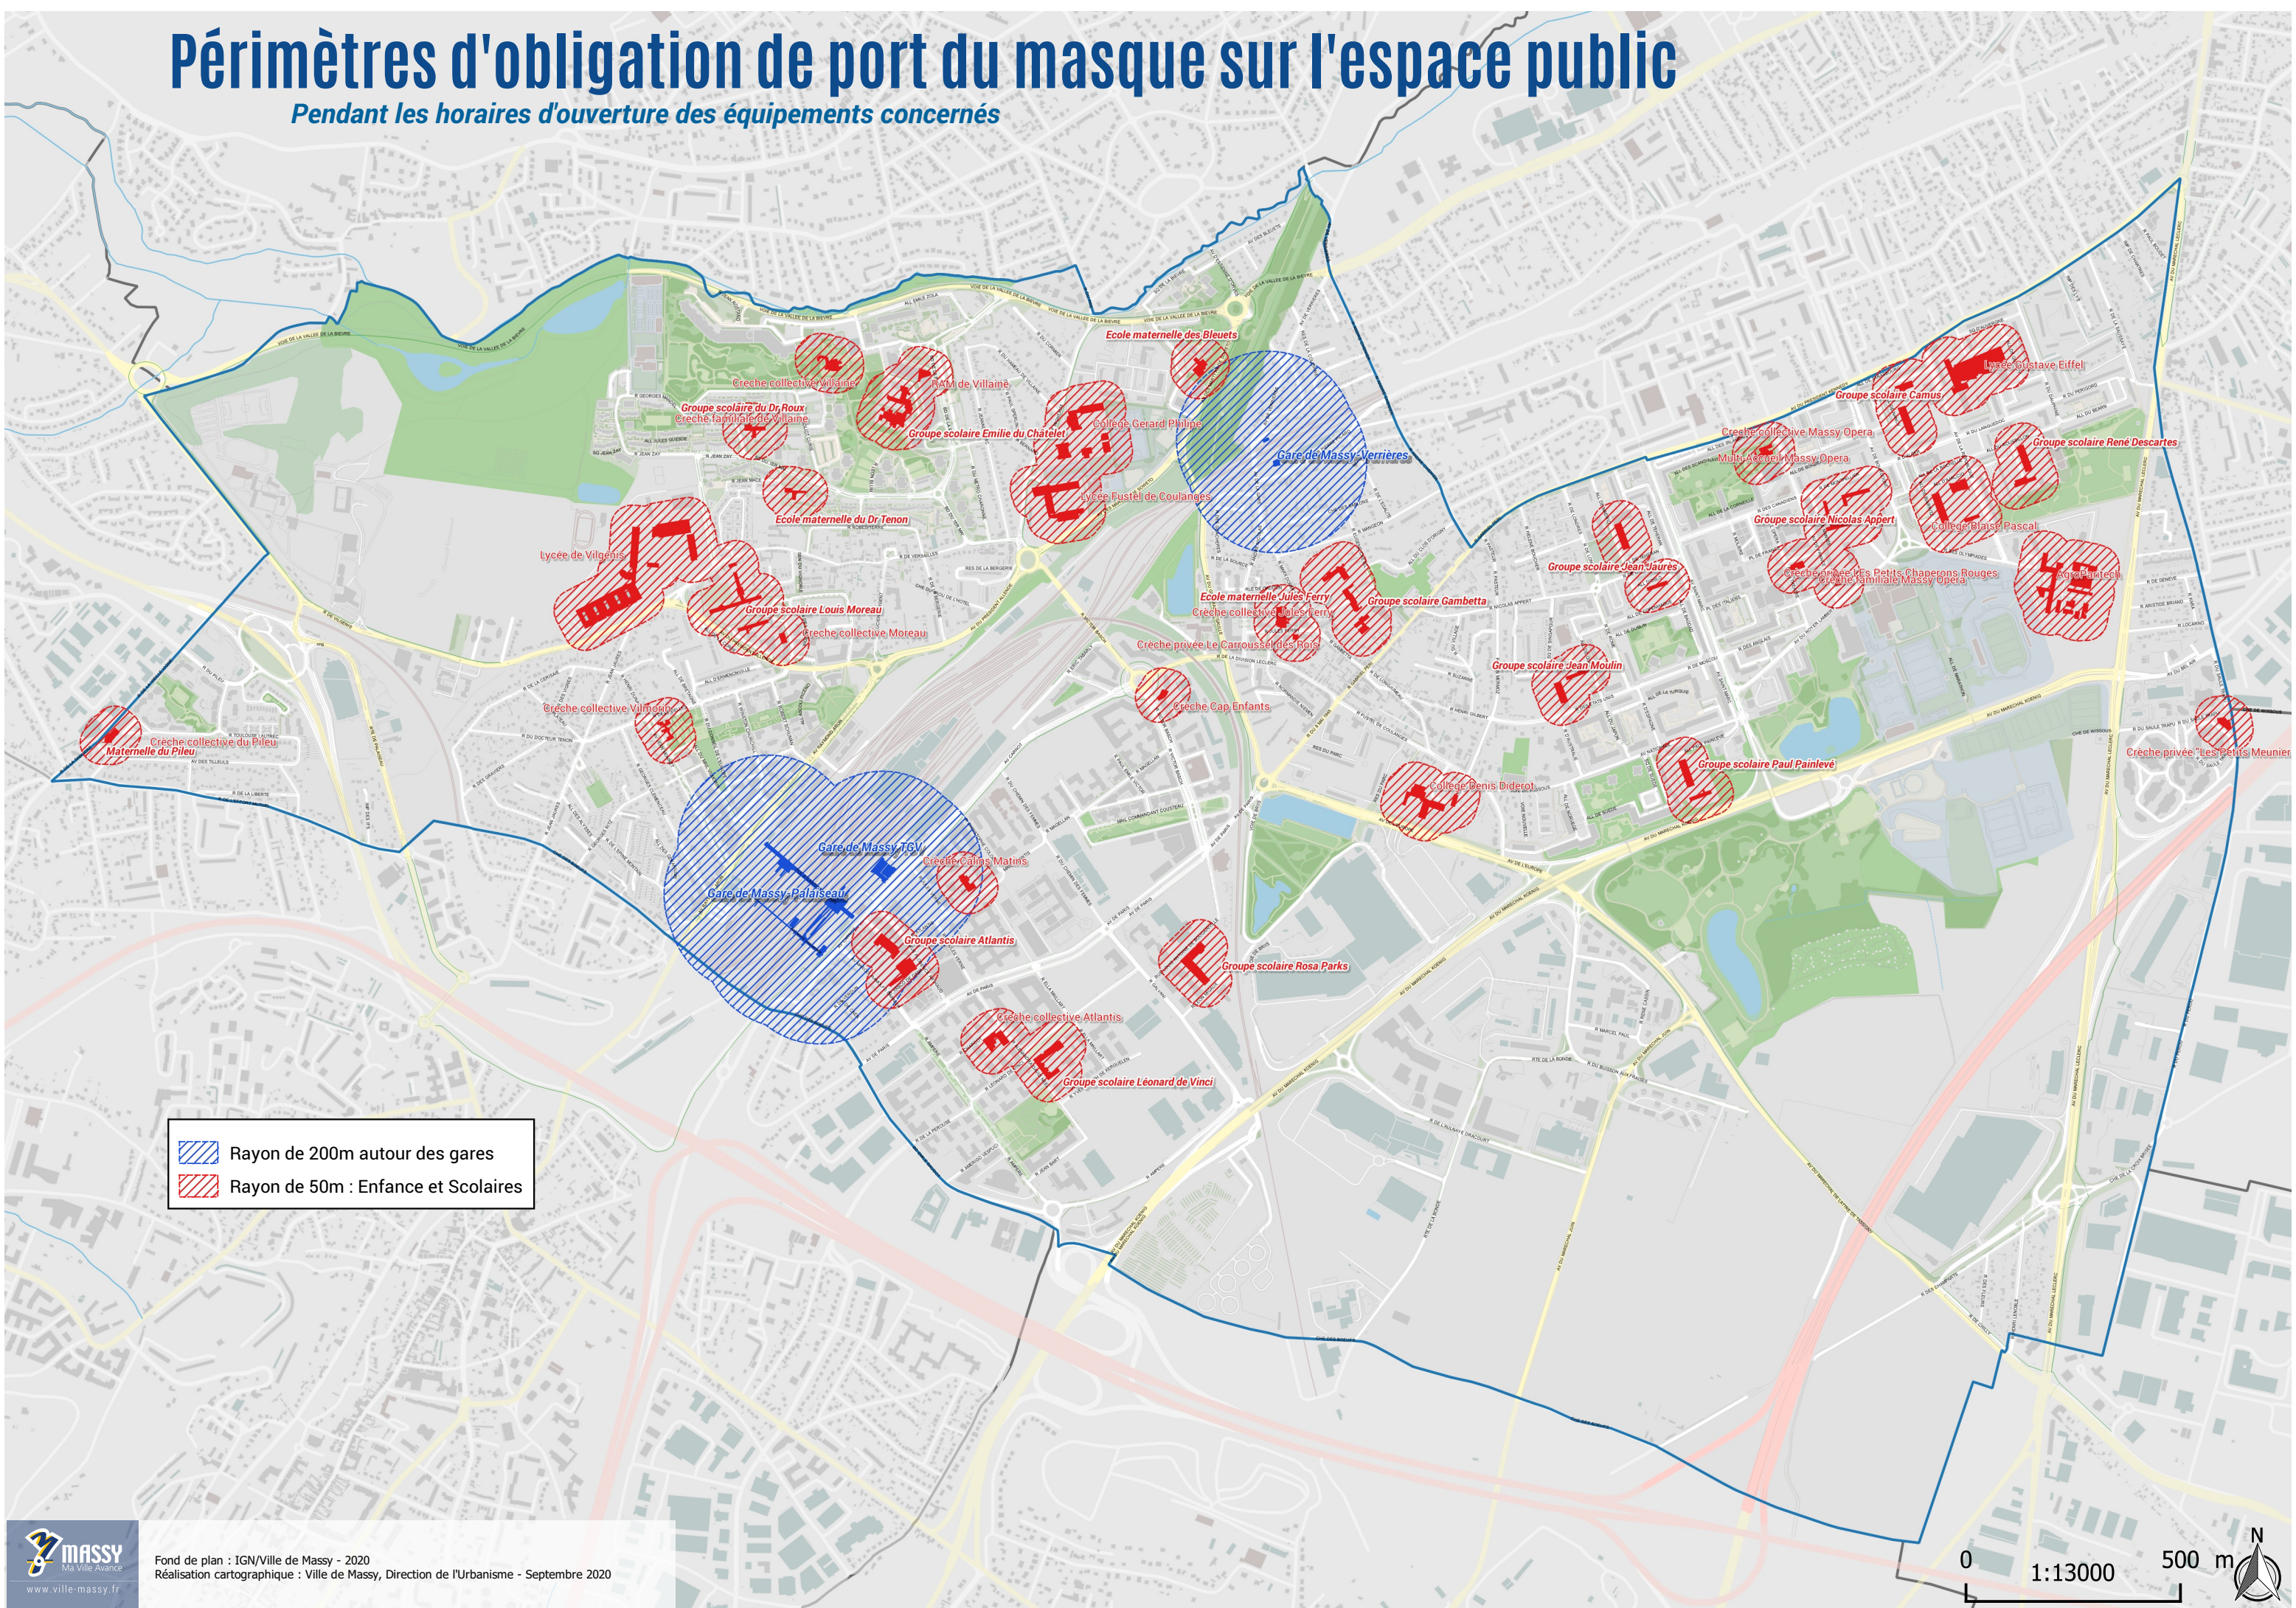

Périmètres d'obligation de port du masque sur l'espace public

Pendant les horaires d'ouverture des équipements concernés

-  Rayon de 200m autour des gares
-  Rayon de 50m : Enfance et Scolaires